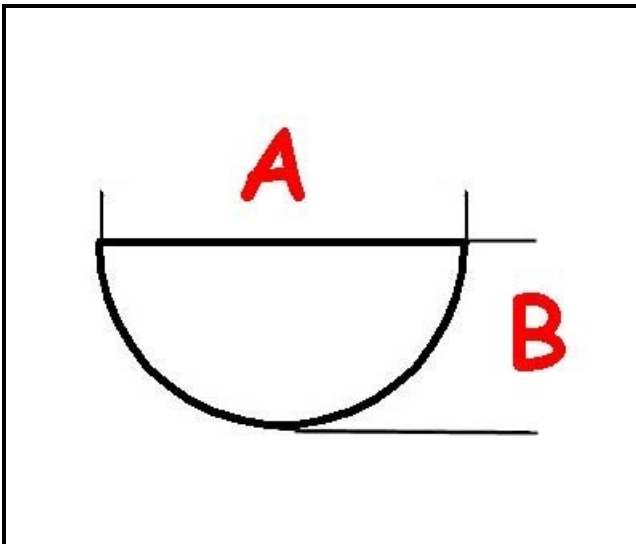

3108009

MANOPOLA RUBINETTO GAS D. 8

Data: 23-11-2024

Dati tecnici

LUNGHEZZA MM	A=8mm
LARGHEZZA MM	B=6mm
DIAMETRO ESTERNO mm	Ø=70mm
SEDE PER ALBERO A MEZZALUNA	MEZZALUNA/HALF-MOON
SERIGRAFIA	3108029
SERIGRAFIA	3108030
SERIGRAFIA	3108031