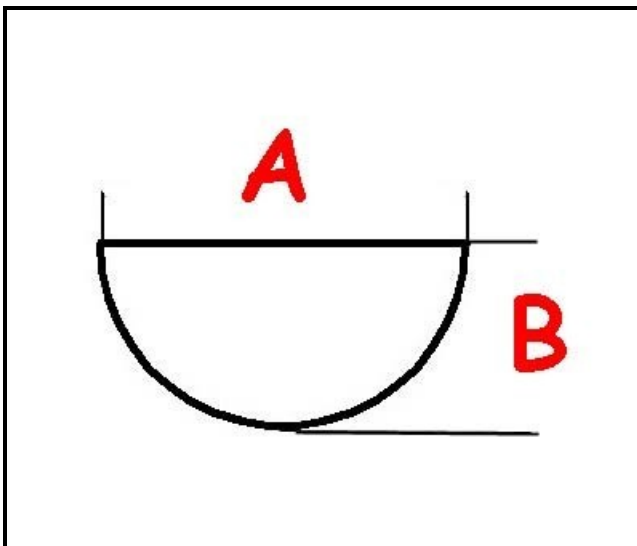

## Dati tecnici

LUNGHEZZA MM	A=6mm
LARGHEZZA MM	B=5mm
DIAMETRO ESTERNO mm	Ø=43mm
SEDE PER ALBERO A MEZZALUNA	MEZZALUNA/HALF-MOON