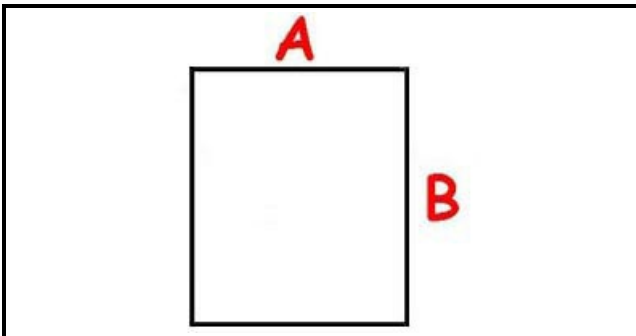

3108018

MANOPOLA COMMUTATORE COMPLETA

Data: 22-12-2024

ORIGINAL
OSP
SPARE PARTS

Dati tecnici

LUNGHEZZA MM	A=6mm
LARGHEZZA MM	B=5mm
DIAMETRO ESTERNO mm	Ø=42mm
SEDE PER ALBERO RETTANGOLARE	RETTANGOLARE/RECTANGU