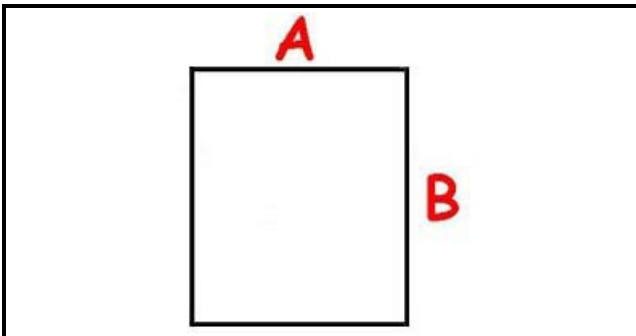

## Dati tecnici

LUNGHEZZA MM	A=6mm
LARGHEZZA MM	B=5mm
DIAMETRO ESTERNO mm	Ø=42mm
SEDE PER ALBERO RETTANGOLARE	RETTANGOLARE/RECTANGU