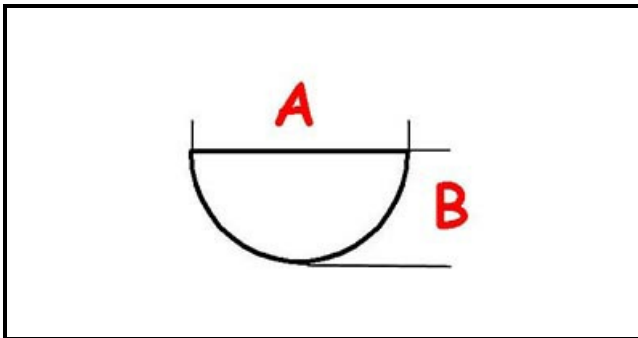

3108033

**MANOPOLA X RUB. GAS 059244**

Data: 15-11-2024

ORIGINAL  
**OSP**  
SPARE PARTS**Dati tecnici**

LUNGHEZZA MM	A=8mm
LARGHEZZA MM	B=6mm
DIAMETRO ESTERNO mm	Ø=70mm
SEDE PER ALBERO A MEZZALUNA	MEZZALUNA/HALF-MOON