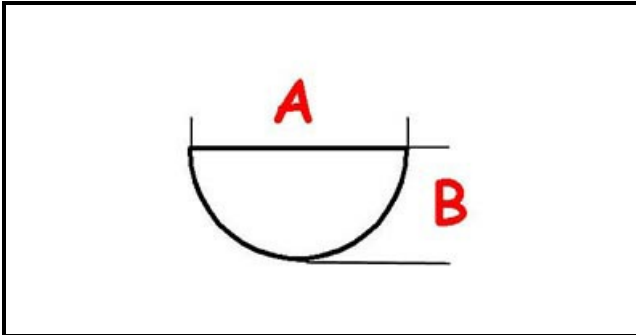

3108046

MANOPOLA X RUBINETTO 0A2460

Data: 15-11-2024

ORIGINAL
OSP
SPARE PARTS**Dati tecnici**

LUNGHEZZA MM	A=10mm
LARGHEZZA MM	B=8mm
SEDE PER ALBERO A MEZZALUNA	MEZZALUNA/HALF-MOON

Codici produttore

ELECTROLUX PROFESSIONAL S.P.A.