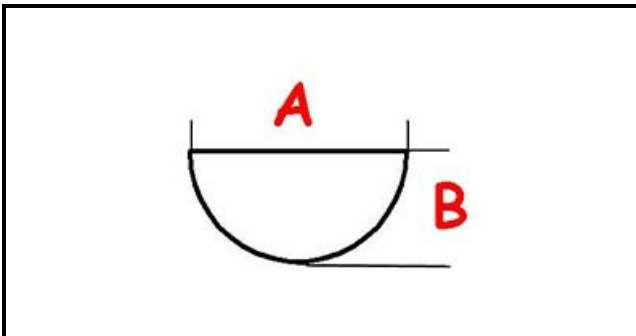

3108046

**MANOPOLA X RUBINETTO 0A2460**

Data: 22-12-2024

ORIGINAL  
**OSP**  
SPARE PARTS**Dati tecnici**

LUNGHEZZA MM	A=10mm
LARGHEZZA MM	B=8mm
SEDE PER ALBERO A MEZZALUNA	MEZZALUNA/HALF-MOON

**Codici produttore**