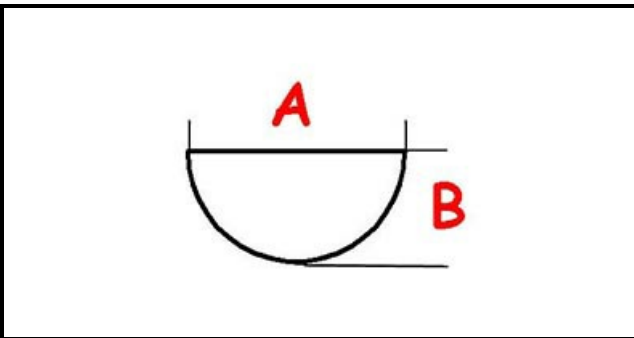

3108048

MANOPOLA PIANO COTTURA 058534

Data: 22-12-2024

ORIGINAL
OSP
SPARE PARTS**Dati tecnici**

LUNGHEZZA MM	A=8mm
LARGHEZZA MM	B=6mm
DIAMETRO ESTERNO mm	Ø=70mm
SEDE PER ALBERO A MEZZALUNA	MEZZALUNA/HALF-MOON