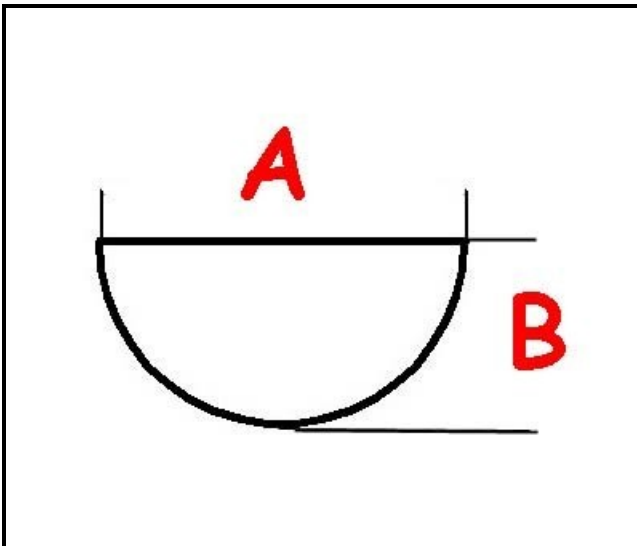

3108051

MANOPOLA MBM RUB. GAS 8/10

Data: 05-04-2025

ORIGINAL
OSP
SPARE PARTS

Dati tecnici

LUNGHEZZA MM	A=10mm
LARGHEZZA MM	B=8mm
DIAMETRO ESTERNO mm	Ø=75mm
SEDE PER ALBERO A MEZZALUNA	MEZZALUNA/HALF-MOON

Codici produttore