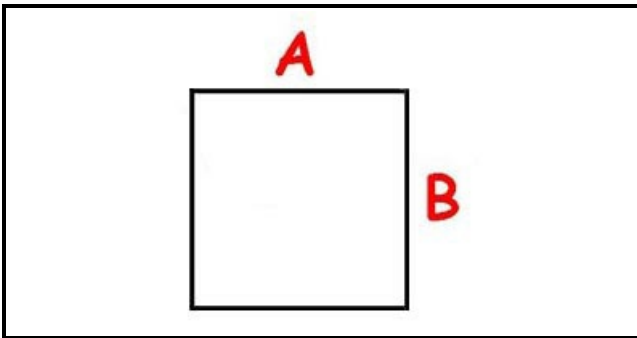

3108053

MANOPOLA BICOLORE COMENDA

Data: 07-04-2025

ORIGINAL
OSP
SPARE PARTS

Dati tecnici

LUNGHEZZA MM	A=5mm
LARGHEZZA MM	B=5mm
DIAMETRO ESTERNO mm	Ø=42mm
SEDE PER ALBERO QUADRO	QUADRO/SQUARE

Codici produttore