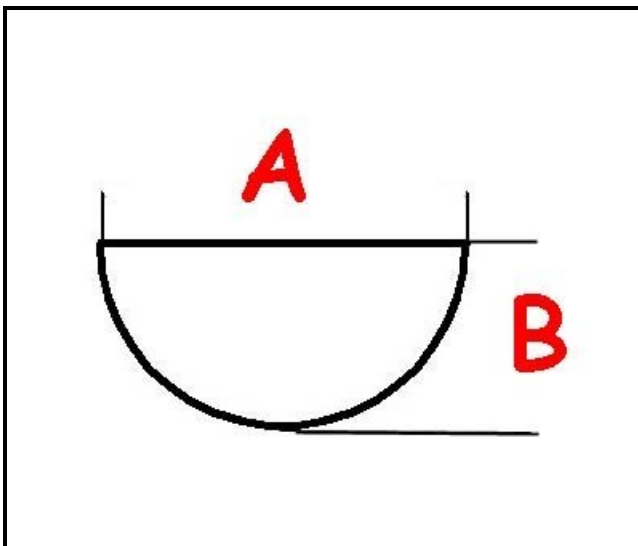

3108056

MANOPOLA COMANDO

Data: 05-04-2025

ORIGINAL
OSP
SPARE PARTS

Dati tecnici

LUNGHEZZA MM	A=6mm
LARGHEZZA MM	B=5mm
DIAMETRO ESTERNO mm	Ø=39mm
SEDE PER ALBERO A MEZZALUNA	MEZZALUNA/HALF-MOON

Codici produttore