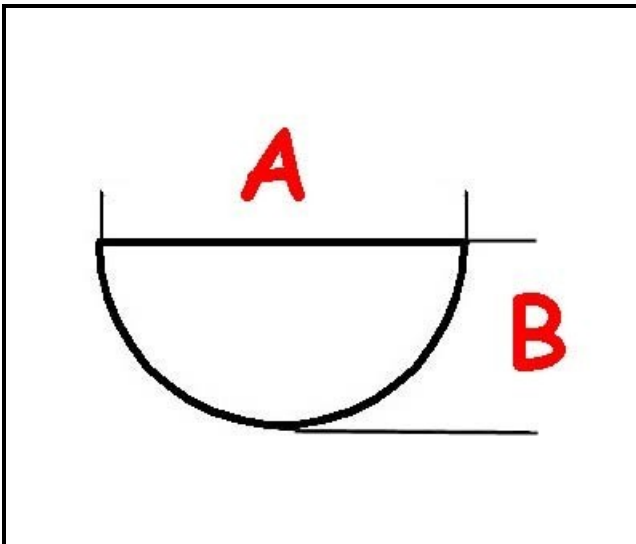

3108056

**MANOPOLA COMANDO**

Data: 22-12-2024

ORIGINAL  
**OSP**  
SPARE PARTS**Dati tecnici**

LUNGHEZZA MM	A=6mm
LARGHEZZA MM	B=5mm
DIAMETRO ESTERNO mm	Ø=39mm
SEDE PER ALBERO A MEZZALUNA	MEZZALUNA/HALF-MOON