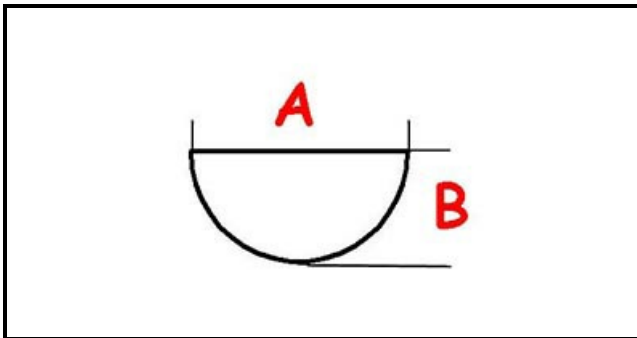

3108060

MANOPOLA TIMER REGOLABILE

Data: 15-11-2024

ORIGINAL
OSP
SPARE PARTS**Dati tecnici**

LUNGHEZZA MM	A=6mm
LARGHEZZA MM	B=5mm
DIAMETRO ESTERNO mm	Ø=42mm
SEDE PER ALBERO A MEZZALUNA	MEZZALUNA/HALF-MOON