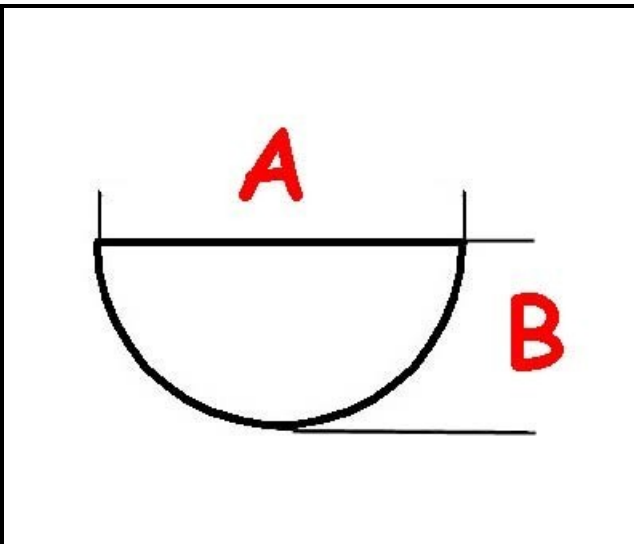

3108076

MANOPOLA RUBINETTO GAS D. 6X5

Data: 15-11-2024

**Dati tecnici**

LUNGHEZZA MM	A=6mm
LARGHEZZA MM	B=5mm
DIAMETRO ESTERNO mm	Ø=70mm
SEDE PER ALBERO A MEZZALUNA	MEZZALUNA/HALF-MOON
SERIGRAFIA	3108029
SERIGRAFIA	3108030
SERIGRAFIA	3108031