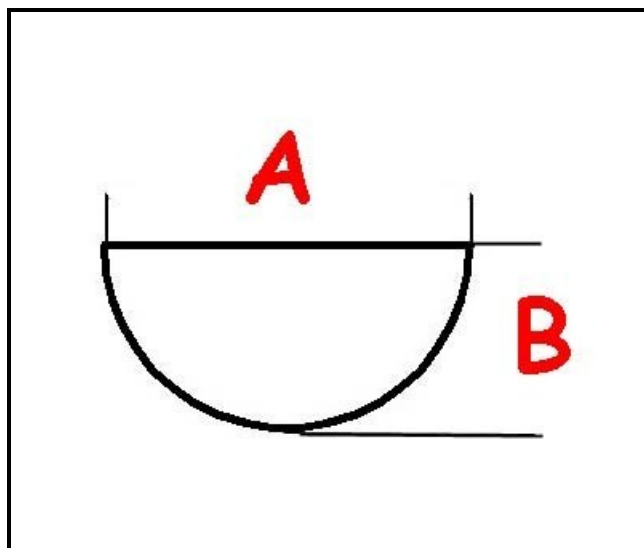

3108076

MANOPOLA RUBINETTO GAS D. 6X5

Data: 05-04-2025

Dati tecnici

LUNGHEZZA MM	A=6mm
LARGHEZZA MM	B=5mm
DIAMETRO ESTERNO mm	Ø=70mm
SEDE PER ALBERO A MEZZALUNA	MEZZALUNA/HALF-MOON
SERIGRAFIA	3108029
SERIGRAFIA	3108030
SERIGRAFIA	3108031