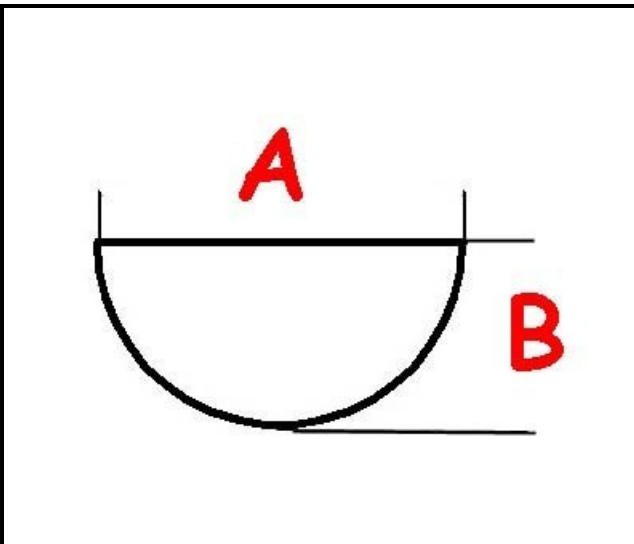

3108076

MANOPOLA RUBINETTO GAS D. 6X5

Data: 22-12-2024

**Dati tecnici**

LUNGHEZZA MM	A=6mm
LARGHEZZA MM	B=5mm
DIAMETRO ESTERNO mm	Ø=70mm
SEDE PER ALBERO A MEZZALUNA	MEZZALUNA/HALF-MOON
SERIGRAFIA	3108029
SERIGRAFIA	3108030
SERIGRAFIA	3108031