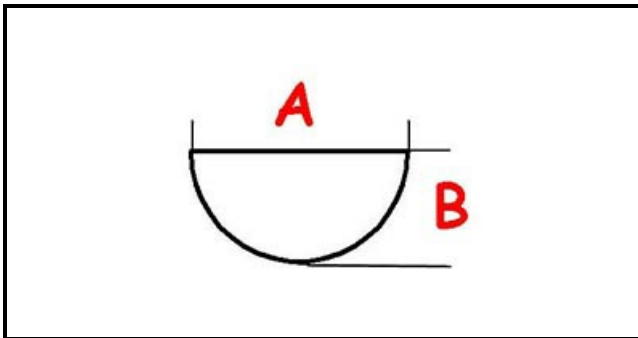

3108082

**MANOPOLA RUBINETTO H2O ARGENTA**

Data: 23-02-2025

ORIGINAL  
**OSP**  
SPARE PARTS**Dati tecnici**

LUNGHEZZA MM	A=8mm
LARGHEZZA MM	B=6mm
DIAMETRO ESTERNO mm	Ø=40mm
SEDE PER ALBERO A MEZZALUNA	MEZZALUNA/HALF-MOON