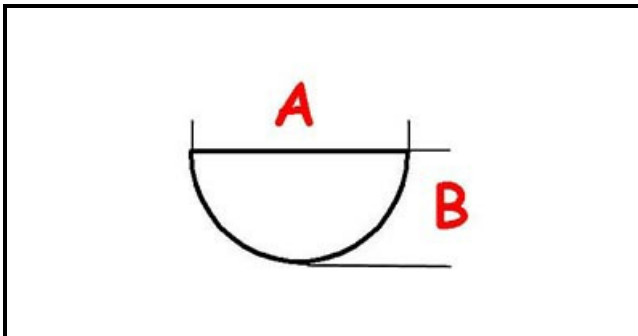

## Dati tecnici

LUNGHEZZA MM	A=8mm
LARGHEZZA MM	B=6mm
DIAMETRO ESTERNO mm	Ø=40mm
SEDE PER ALBERO A MEZZALUNA	MEZZALUNA/HALF-MOON