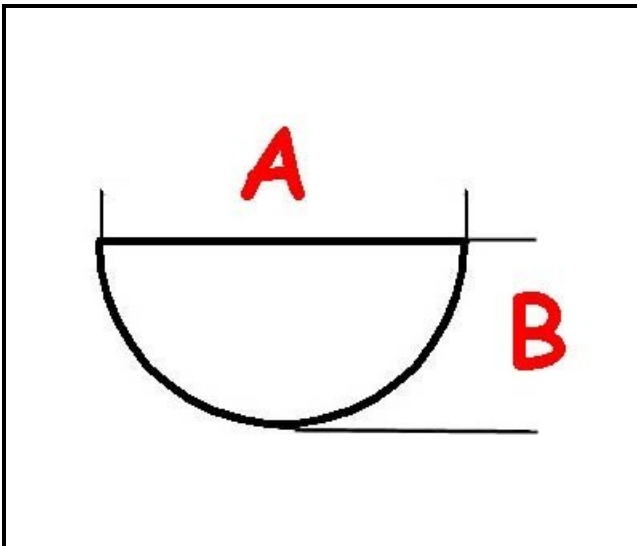

## Dati tecnici

LUNGHEZZA MM	A=6mm
LARGHEZZA MM	B=5mm
DIAMETRO ESTERNO mm	Ø=42mm
SEDE PER ALBERO A MEZZALUNA	MEZZALUNA/HALF-MOON
TEMPERATURA MASSIMA °	T max=90°