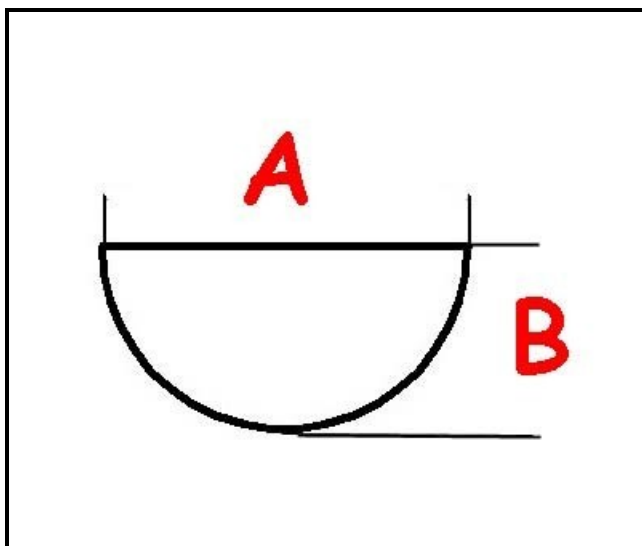

3108091

MANOPOLA TERMOSTATO 40/210°

Data: 22-12-2024

ORIGINAL
OSP
SPARE PARTS**Dati tecnici**

LUNGHEZZA MM	A=6mm
LARGHEZZA MM	B=5mm
DIAMETRO ESTERNO mm	Ø=42mm
SEDE PER ALBERO A MEZZALUNA	MEZZALUNA/HALF-MOON
TEMPERATURA MASSIMA °	T max=210°