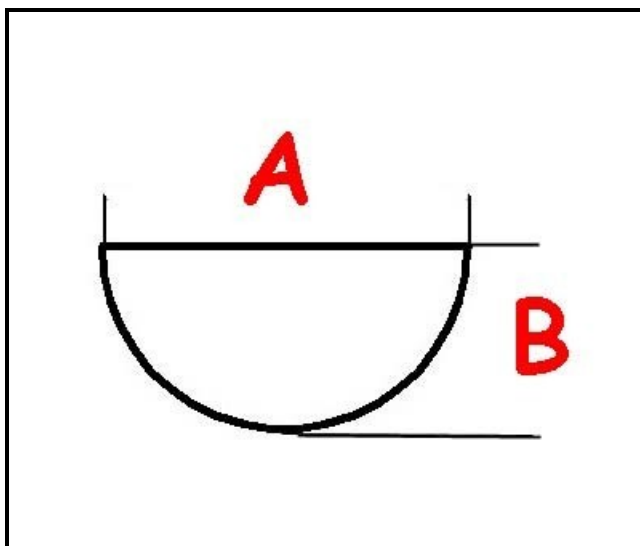

3108091

MANOPOLA TERMOSTATO 40/210°

Data: 15-11-2024

ORIGINAL
OSP
SPARE PARTS**Dati tecnici**

LUNGHEZZA MM	A=6mm
LARGHEZZA MM	B=5mm
DIAMETRO ESTERNO mm	Ø=42mm
SEDE PER ALBERO A MEZZALUNA	MEZZALUNA/HALF-MOON
TEMPERATURA MASSIMA °	T max=210°