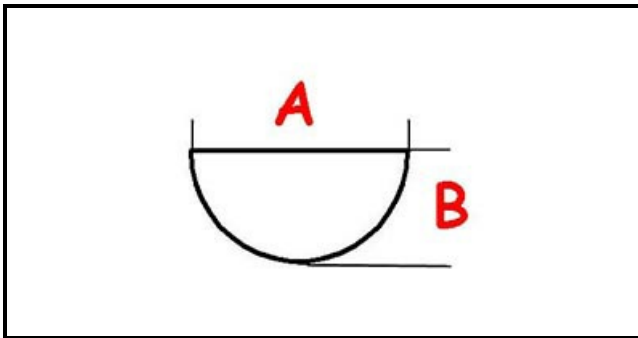

3108094

MANOPOLA GAS 6300489 A. PO

Data: 12-04-2025

ORIGINAL
OSP
SPARE PARTS

Dati tecnici

LUNGHEZZA MM	A=10mm
LARGHEZZA MM	B=8mm
DIAMETRO ESTERNO mm	Ø=77mm
SEDE PER ALBERO A MEZZALUNA	MEZZALUNA/HALF-MOON

Codici produttore