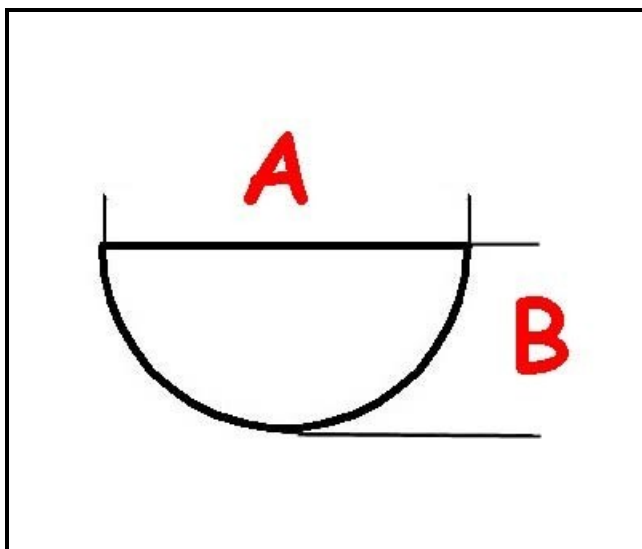

3108096

MANOPOLA TERMOSTATO VETRINA FABA

Data: 04-04-2025

Dati tecnici

LUNGHEZZA MM	A=6mm
LARGHEZZA MM	B=5mm
DIAMETRO ESTERNO mm	Ø=49mm
SEDE PER ALBERO A MEZZALUNA	MEZZALUNA/HALF-MOON
TEMPERATURA MASSIMA °	T max=90°