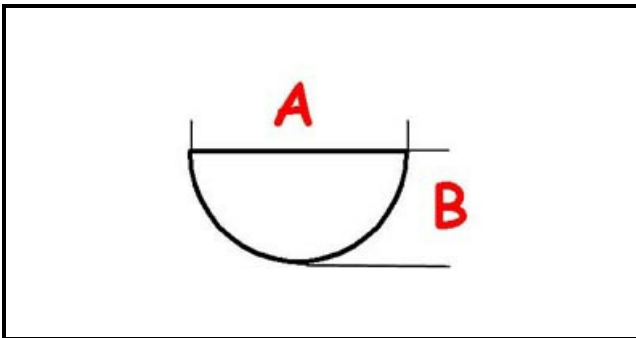

3108159

MANOPOLA P/GPL 90

Data: 24-02-2025

ORIGINAL
OSP
SPARE PARTS**Dati tecnici**

LUNGHEZZA MM	A=10mm
LARGHEZZA MM	B=8mm
DIAMETRO ESTERNO mm	Ø=76mm
SEDE PER ALBERO A MEZZALUNA	MEZZALUNA/HALF-MOON

Codici produttore