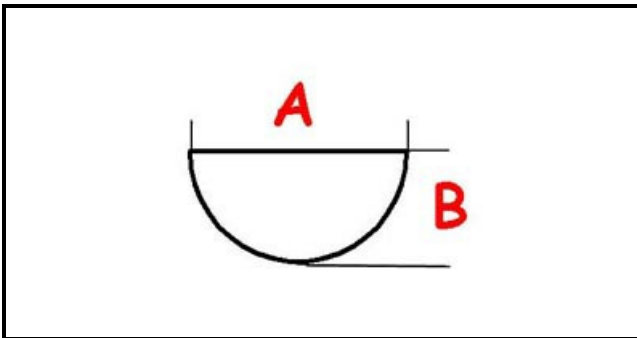

3108159

**MANOPOLA P/GPL 90**

Data: 15-11-2024

ORIGINAL  
**OSP**  
SPARE PARTS**Dati tecnici**

LUNGHEZZA MM	A=10mm
LARGHEZZA MM	B=8mm
DIAMETRO ESTERNO mm	Ø=76mm
SEDE PER ALBERO A MEZZALUNA	MEZZALUNA/HALF-MOON