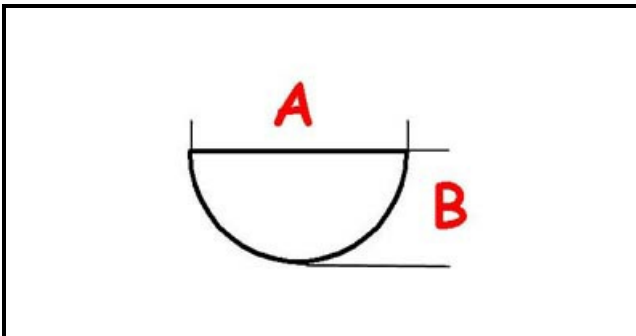

3108159

MANOPOLA P/GPL 90

Data: 22-12-2024

ORIGINAL
OSP
SPARE PARTS**Dati tecnici**

LUNGHEZZA MM	A=10mm
LARGHEZZA MM	B=8mm
DIAMETRO ESTERNO mm	Ø=76mm
SEDE PER ALBERO A MEZZALUNA	MEZZALUNA/HALF-MOON

Codici produttore