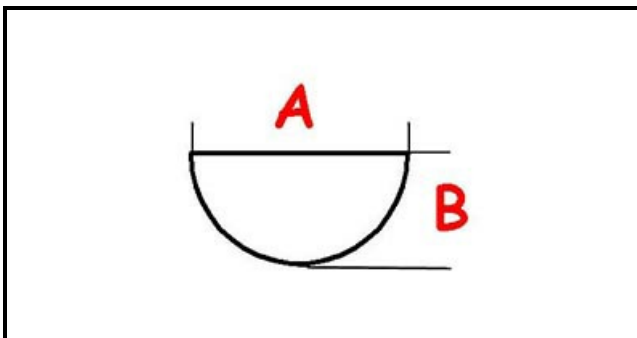

3108160

**MANOPOLA TIMER**

Data: 09-01-2025

ORIGINAL  
**OSP**  
SPARE PARTS**Dati tecnici**

LUNGHEZZA MM	A=6mm
LARGHEZZA MM	B=4mm
DIAMETRO ESTERNO mm	Ø=56mm
SEDE PER ALBERO A MEZZALUNA	MEZZALUNA/HALF-MOON