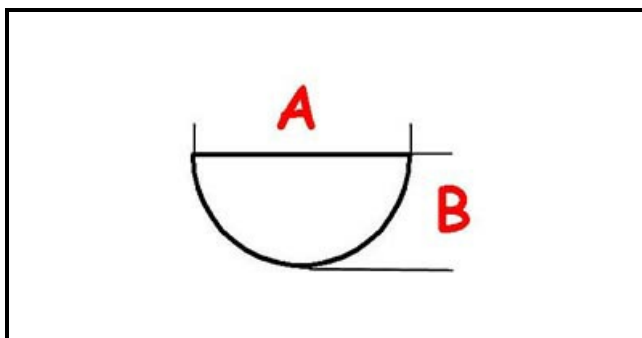

### Dati tecnici

LUNGHEZZA MM	A=6mm
LARGHEZZA MM	B=4mm
DIAMETRO ESTERNO mm	Ø=56mm
SEDE PER ALBERO A MEZZALUNA	MEZZALUNA/HALF-MOON