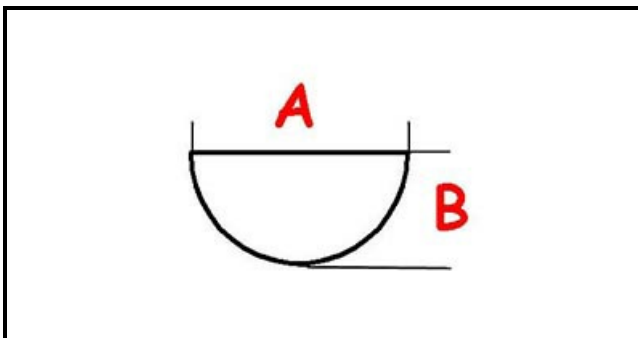

3108170

GRUPPO MANOPOLA EL. A.PO'

Data: 20-04-2025

ORIGINAL
OSP
SPARE PARTS

Dati tecnici

LUNGHEZZA MM	A=6mm
LARGHEZZA MM	B=5mm
DIAMETRO ESTERNO mm	Ø=77mm
SEDE PER ALBERO A MEZZALUNA	MEZZALUNA/HALF-MOON

Codici produttore