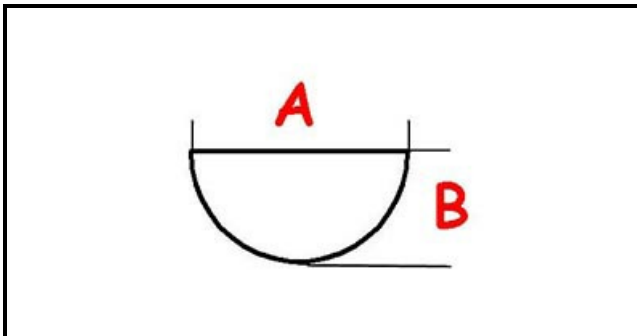

3108173

**MANOPOLA EL 484 A.PO'**

Data: 14-03-2025

ORIGINAL  
**OSP**  
SPARE PARTS**Dati tecnici**

LUNGHEZZA MM	A=6mm
LARGHEZZA MM	B=5mm
DIAMETRO ESTERNO mm	Ø=65mm
SEDE PER ALBERO A MEZZALUNA	MEZZALUNA/HALF-MOON