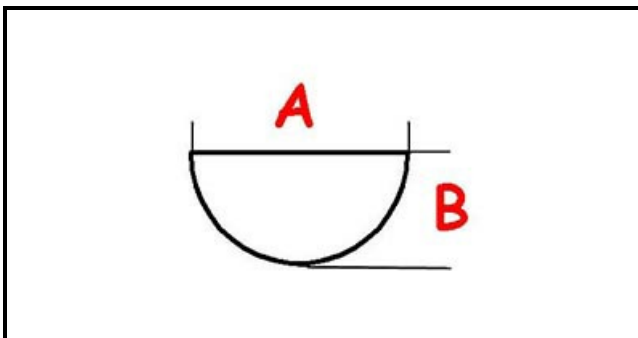

3108179

GR. MANOPOLA EL.491 A.PO

Data: 06-04-2025

ORIGINAL
OSP
SPARE PARTS

Dati tecnici

LUNGHEZZA MM	A=6mm
LARGHEZZA MM	B=5mm
SEDE PER ALBERO A MEZZALUNA	MEZZALUNA/HALF-MOON
TEMPERATURA MASSIMA °	T max=270°