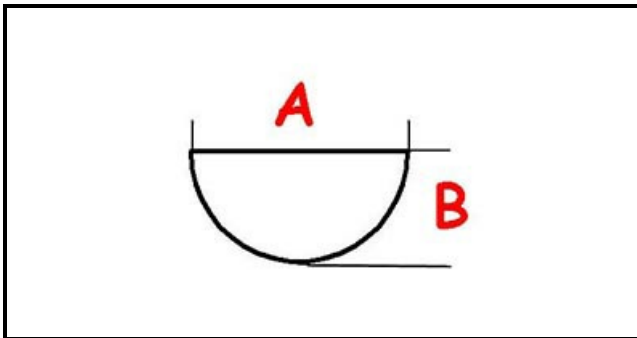

3108180

GR. MANOPOLA EL.493 A.PO

Data: 15-11-2024

ORIGINAL
OSP
SPARE PARTS**Dati tecnici**

LUNGHEZZA MM	A=6mm
LARGHEZZA MM	B=5mm
NUMERO POSIZIONI	1-8
SEDE PER ALBERO A MEZZALUNA	MEZZALUNA/HALF-MOON

Codici produttore