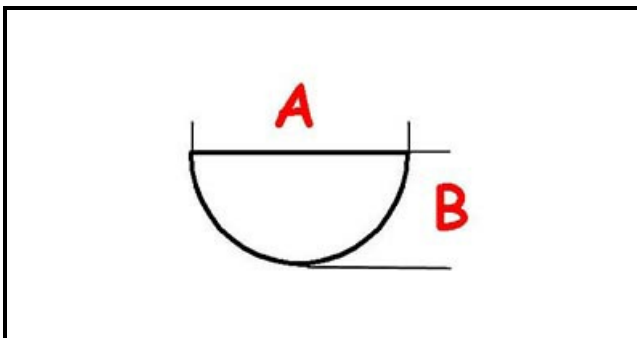

3108180

GR. MANOPOLA EL.493 A.PO

Data: 12-04-2025

ORIGINAL
OSP
SPARE PARTS

Dati tecnici

LUNGHEZZA MM	A=6mm
LARGHEZZA MM	B=5mm
NUMERO POSIZIONI	1-8
SEDE PER ALBERO A MEZZALUNA	MEZZALUNA/HALF-MOON

Codici produttore