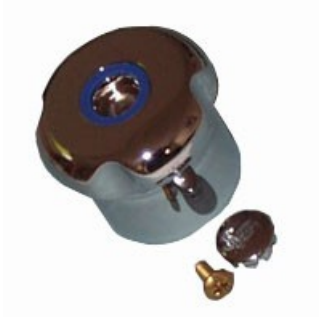

3108184

MANOPOLA ANELLO BLU 030 A.PO

Data: 22-12-2024

ORIGINAL
OSP
SPARE PARTS

Codici produttore

ANGELO PO GRANDI CUCINE SPA