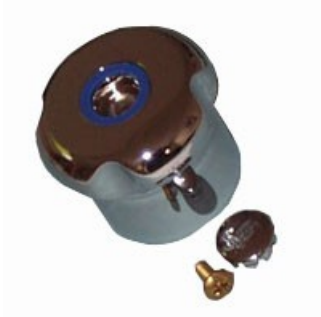

3108184

MANOPOLA ANELLO BLU 030 A.PO

Data: 15-11-2024

ORIGINAL
OSP
SPARE PARTS

Codici produttore

ANGELO PO GRANDI CUCINE SPA