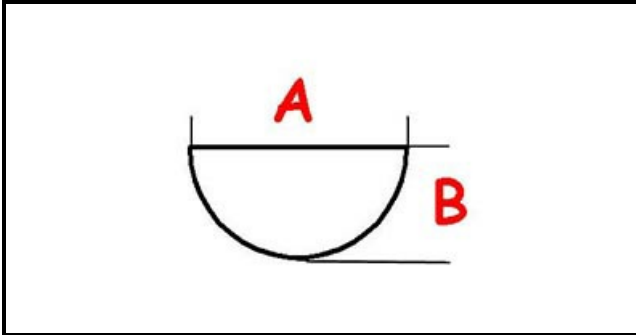

3108202

MANOPOLA GAS A.PO

Data: 23-02-2025

ORIGINAL
OSP
SPARE PARTS

Dati tecnici

LUNGHEZZA MM	A=10mm
LARGHEZZA MM	B=8mm
DIAMETRO ESTERNO mm	Ø=68mm
SEDE PER ALBERO A MEZZALUNA	MEZZALUNA/HALF-MOON

Codici produttore