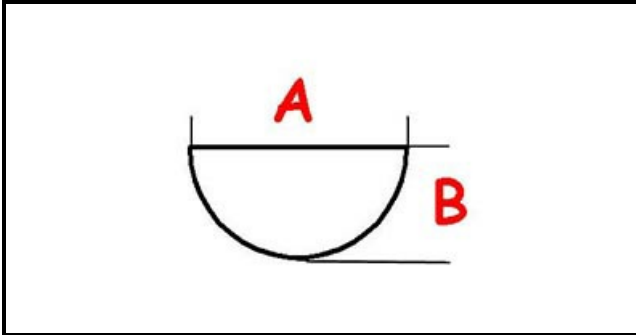

3108202

MANOPOLA GAS A.PO

Data: 22-12-2024

ORIGINAL
OSP
SPARE PARTS

Dati tecnici

LUNGHEZZA MM	A=10mm
LARGHEZZA MM	B=8mm
DIAMETRO ESTERNO mm	Ø=68mm
SEDE PER ALBERO A MEZZALUNA	MEZZALUNA/HALF-MOON

Codici produttore