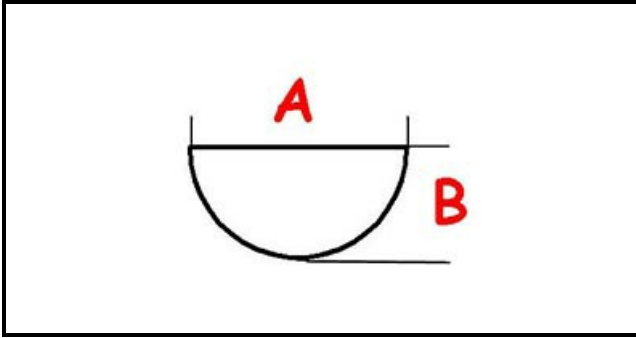

3108202

MANOPOLA GAS A.PO

Data: 15-11-2024

ORIGINAL
OSP
SPARE PARTS

Dati tecnici

LUNGHEZZA MM	A=10mm
LARGHEZZA MM	B=8mm
DIAMETRO ESTERNO mm	Ø=68mm
SEDE PER ALBERO A MEZZALUNA	MEZZALUNA/HALF-MOON

Codici produttore