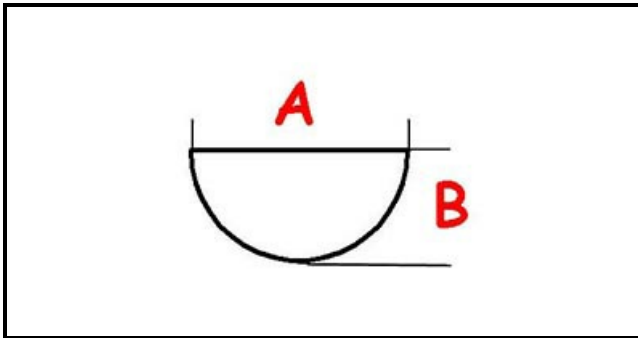

3108202

MANOPOLA GAS A.PO

Data: 12-04-2025

ORIGINAL
OSP
SPARE PARTS

Dati tecnici

LUNGHEZZA MM	A=10mm
LARGHEZZA MM	B=8mm
DIAMETRO ESTERNO mm	Ø=68mm
SEDE PER ALBERO A MEZZALUNA	MEZZALUNA/HALF-MOON

Codici produttore