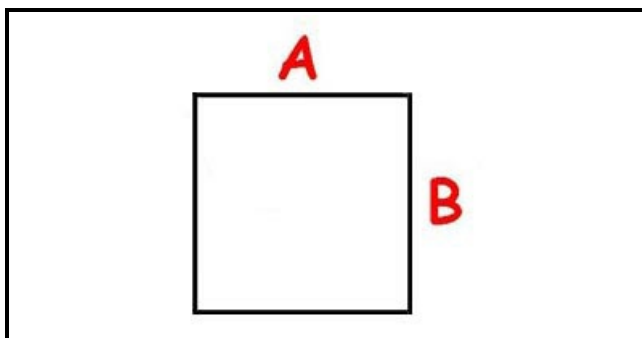

3108216

MANOPOLA INTERRUOTTORE D=55

Data: 05-04-2025

ORIGINAL
OSP
SPARE PARTS

Dati tecnici

LUNGHEZZA MM	A=5mm
LARGHEZZA MM	B=5mm
DIAMETRO ESTERNO mm	Ø=55mm
SEDE PER ALBERO QUADRO	QUADRO/SQUARE

Codici produttore