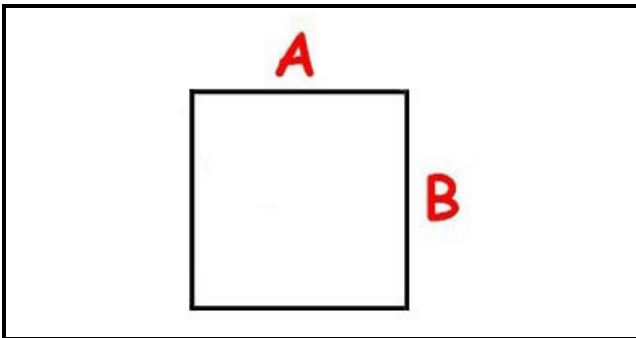

3108220

MANOPOLA CON INDICE GR.CHIARO

Data: 06-02-2025

ORIGINAL
OSP
SPARE PARTS

Dati tecnici

LUNGHEZZA MM	A=5mm
LARGHEZZA MM	B=5mm
DIAMETRO ESTERNO mm	Ø=42mm
SEDE PER ALBERO QUADRO	QUADRO/SQUARE

Codici produttore