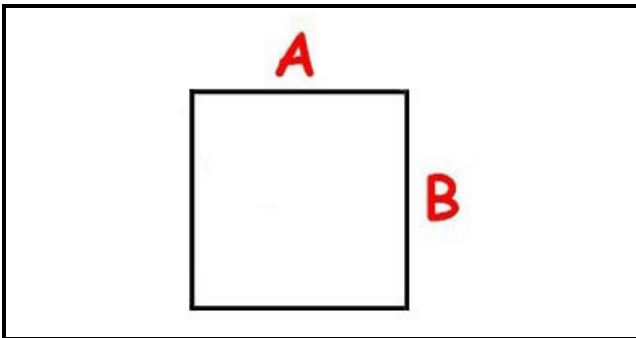

3108220

MANOPOLA CON INDICE GR.CHIARO

Data: 15-03-2025

ORIGINAL
OSP
SPARE PARTS

Dati tecnici

LUNGHEZZA MM	A=5mm
LARGHEZZA MM	B=5mm
DIAMETRO ESTERNO mm	Ø=42mm
SEDE PER ALBERO QUADRO	QUADRO/SQUARE

Codici produttore