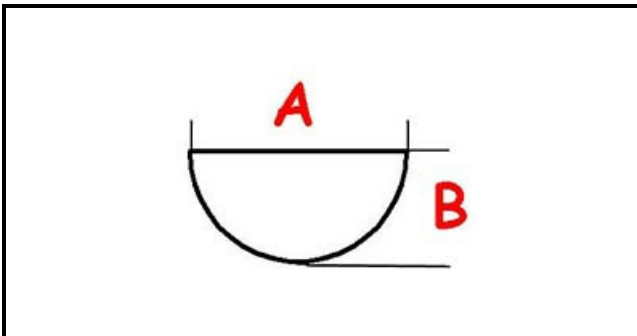

3108228

**CORPO MANOPOLA .R.V.G4S7 TURCH.**

Data: 22-12-2024

ORIGINAL  
**OSP**  
SPARE PARTS**Dati tecnici**

LUNGHEZZA MM	A=8mm
LARGHEZZA MM	B=7mm
DIAMETRO ESTERNO mm	Ø=70mm
SEDE PER ALBERO A MEZZALUNA	MEZZALUNA/HALF-MOON