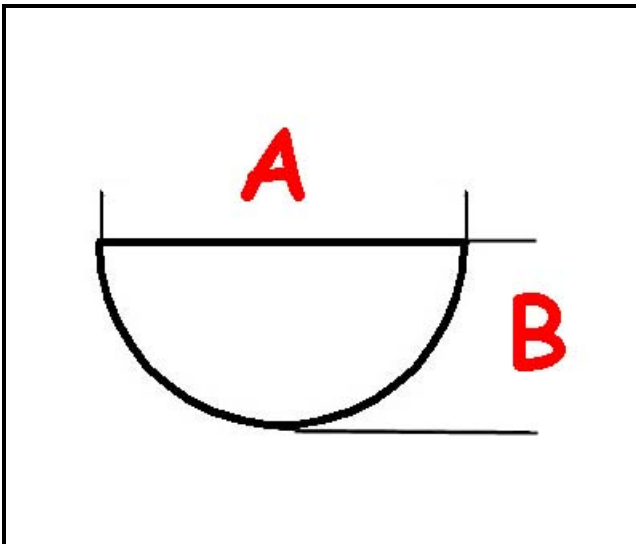

3108230

MANOPOLA BRUCIATORE GICO

Data: 22-12-2024

ORIGINAL
OSP
SPARE PARTS**Dati tecnici**

LUNGHEZZA MM	A=8mm
LARGHEZZA MM	B=6mm
DIAMETRO ESTERNO mm	Ø=60mm
SEDE PER ALBERO A MEZZALUNA	MEZZALUNA/HALF-MOON

Codici produttore