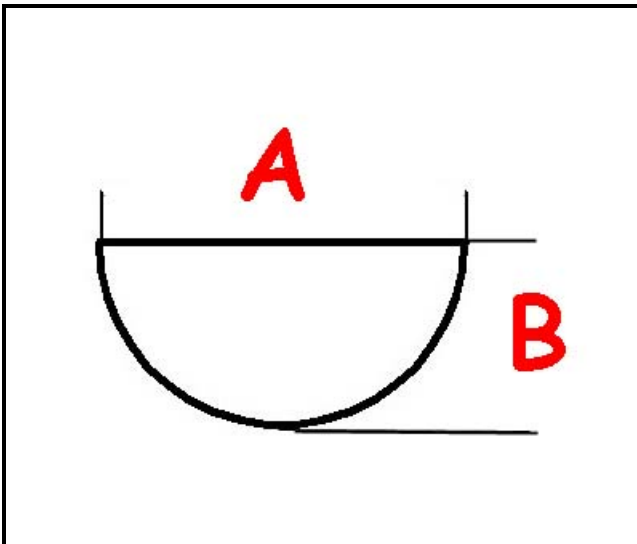

3108230

MANOPOLA BRUCIATORE GICO

Data: 23-02-2025

ORIGINAL
OSP
SPARE PARTS**Dati tecnici**

LUNGHEZZA MM	A=8mm
LARGHEZZA MM	B=6mm
DIAMETRO ESTERNO mm	Ø=60mm
SEDE PER ALBERO A MEZZALUNA	MEZZALUNA/HALF-MOON

Codici produttore