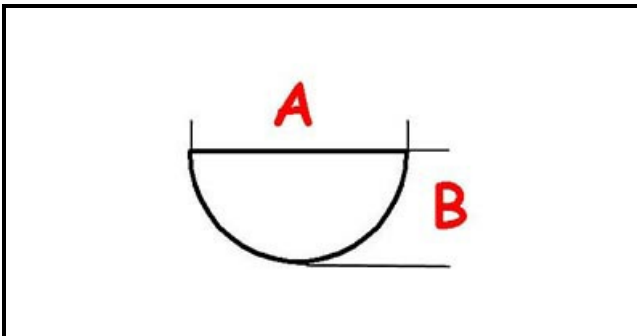

3108233

MANOPOLA 8X6.5+3.4 PRF. 20.3

Data: 23-02-2025

ORIGINAL
OSP
SPARE PARTS**Dati tecnici**

LUNGHEZZA MM	A=8mm
LARGHEZZA MM	B=6,5mm
DIAMETRO ESTERNO mm	Ø=40mm
SEDE PER ALBERO A MEZZALUNA	MEZZALUNA/HALF-MOON