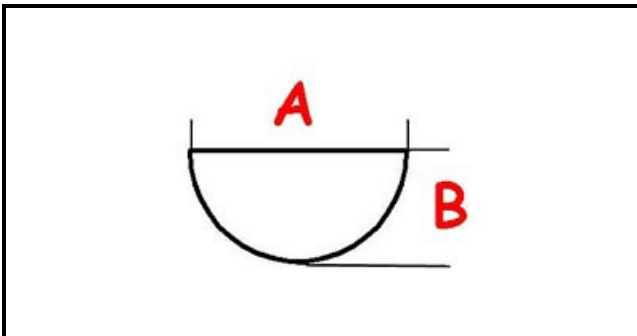

3108233

MANOPOLA 8X6.5+3.4 PRF. 20.3

Data: 09-04-2025

ORIGINAL
OSP
SPARE PARTS

Dati tecnici

LUNGHEZZA MM	A=8mm
LARGHEZZA MM	B=6,5mm
DIAMETRO ESTERNO mm	Ø=40mm
SEDE PER ALBERO A MEZZALUNA	MEZZALUNA/HALF-MOON