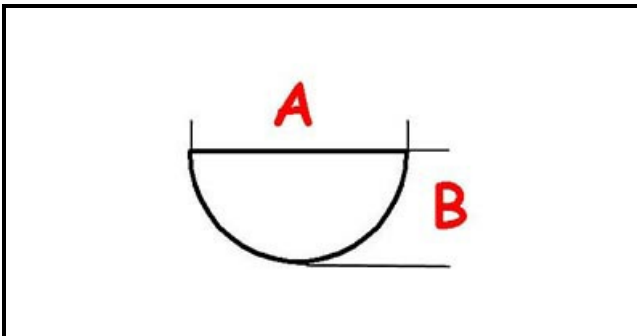

3108237

MANOPOLA ESPOSITORI

Data: 15-11-2024

ORIGINAL
OSP
SPARE PARTS**Dati tecnici**

LUNGHEZZA MM	A=6mm
LARGHEZZA MM	B=5mm
DIAMETRO ESTERNO mm	Ø=39mm
SEDE PER ALBERO A MEZZALUNA	MEZZALUNA/HALF-MOON

Codici produttore