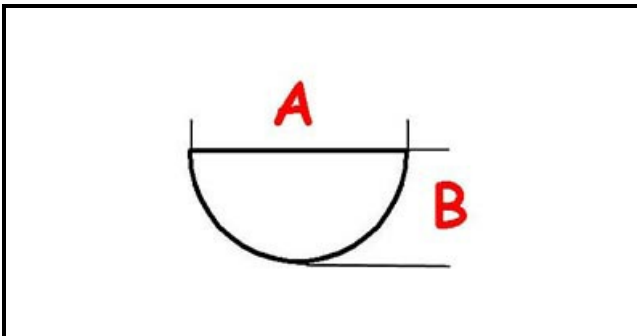

## Dati tecnici

LUNGHEZZA MM	A=6mm
LARGHEZZA MM	B=5mm
DIAMETRO ESTERNO mm	Ø=39mm
SEDE PER ALBERO A MEZZALUNA	MEZZALUNA/HALF-MOON