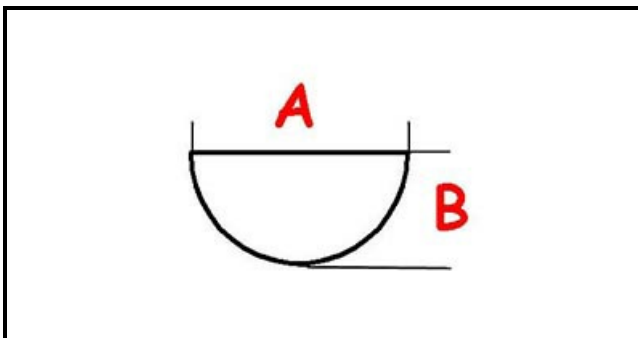

3108242

MANOPOLA TERMOSTATO FORNO CB

Data: 07-04-2025

ORIGINAL
OSP
SPARE PARTS

Dati tecnici

LUNGHEZZA MM	A=6mm
LARGHEZZA MM	B=5mm
DIAMETRO ESTERNO mm	Ø=50mm
SEDE PER ALBERO A MEZZALUNA	MEZZALUNA/HALF-MOON
TEMPERATURA MASSIMA °	T max=500°