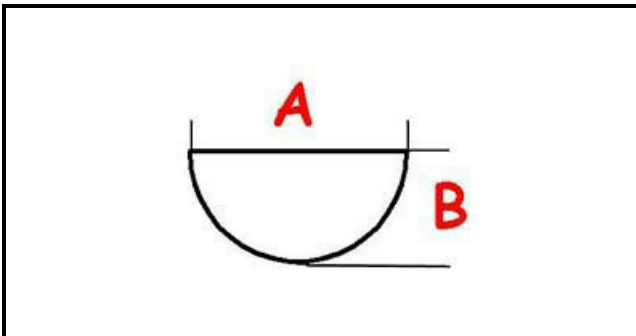

3108253

**MANOP.TERM.GBM47**

Data: 22-12-2024

ORIGINAL  
**OSP**  
SPARE PARTS**Dati tecnici**

LUNGHEZZA MM	A=8mm
LARGHEZZA MM	B=6,5mm
DIAMETRO ESTERNO mm	Ø=70mm
SEDE PER ALBERO A MEZZALUNA	MEZZALUNA/HALF-MOON