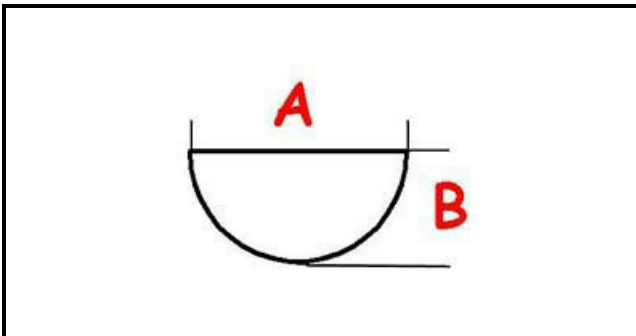

3108253

MANOP.TERM.GBM47

Data: 15-11-2024

ORIGINAL
OSP
SPARE PARTS**Dati tecnici**

LUNGHEZZA MM	A=8mm
LARGHEZZA MM	B=6,5mm
DIAMETRO ESTERNO mm	Ø=70mm
SEDE PER ALBERO A MEZZALUNA	MEZZALUNA/HALF-MOON

Codici produttore