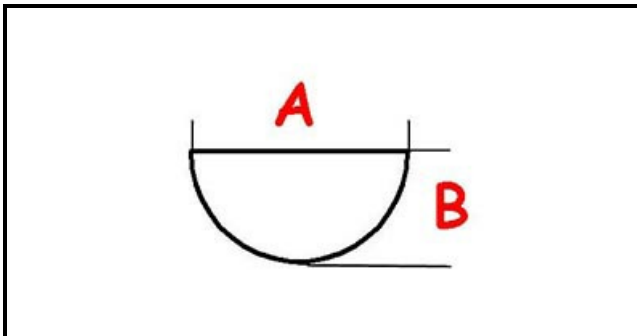

3108254

MANOPOLA 059248

Data: 23-11-2024

ORIGINAL
OSP
SPARE PARTS**Dati tecnici**

| | |
|-----------------------------|---------------------|
| LUNGHEZZA MM | A=6mm |
| LARGHEZZA MM | B=5mm |
| DIAMETRO ESTERNO mm | Ø=70mm |
| SEDE PER ALBERO A MEZZALUNA | MEZZALUNA/HALF-MOON |