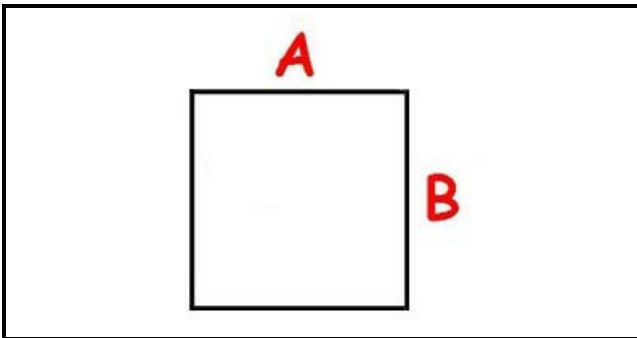

3108256

MANOPOLA

Data: 15-11-2024

ORIGINAL
OSP
SPARE PARTS**Dati tecnici**

LUNGHEZZA MM	A=7mm
LARGHEZZA MM	B=7mm
DIAMETRO ESTERNO mm	Ø=50mm
SEDE PER ALBERO QUADRO	QUADRO/SQUARE

Codici produttore

ELECTROLUX PROFESSIONAL S.P.A.