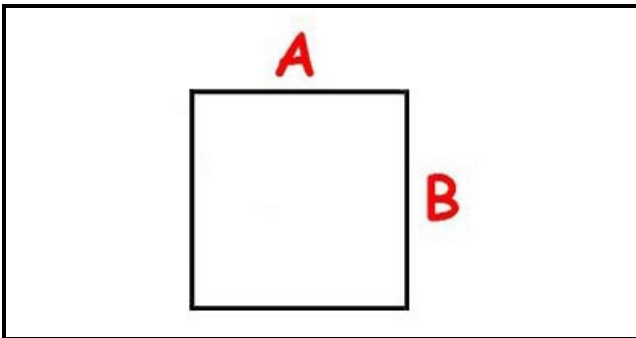

3108256

MANOPOLA

Data: 02-02-2025

ORIGINAL
OSP
SPARE PARTS**Dati tecnici**

LUNGHEZZA MM	A=7mm
LARGHEZZA MM	B=7mm
DIAMETRO ESTERNO mm	Ø=50mm
SEDE PER ALBERO QUADRO	QUADRO/SQUARE

Codici produttore

ELECTROLUX PROFESSIONAL S.P.A.