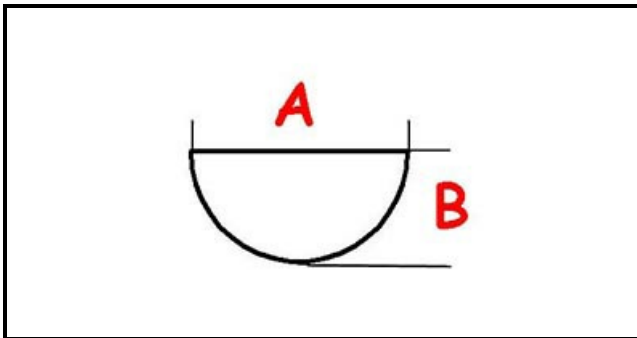

3108268

MANOPOLA

Data: 22-01-2025

ORIGINAL
OSP
SPARE PARTS**Dati tecnici**

LUNGHEZZA MM	A=6mm
LARGHEZZA MM	B=5mm
DIAMETRO ESTERNO mm	Ø=59mm
NUMERO POSIZIONI	1-5
SEDE PER ALBERO A MEZZALUNA	MEZZALUNA/HALF-MOON