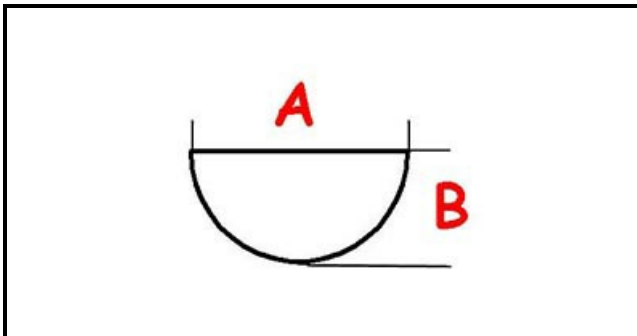

3108268

MANOPOLA

Data: 23-02-2025

ORIGINAL
OSP
SPARE PARTS**Dati tecnici**

LUNGHEZZA MM	A=6mm
LARGHEZZA MM	B=5mm
DIAMETRO ESTERNO mm	Ø=59mm
NUMERO POSIZIONI	1-5
SEDE PER ALBERO A MEZZALUNA	MEZZALUNA/HALF-MOON