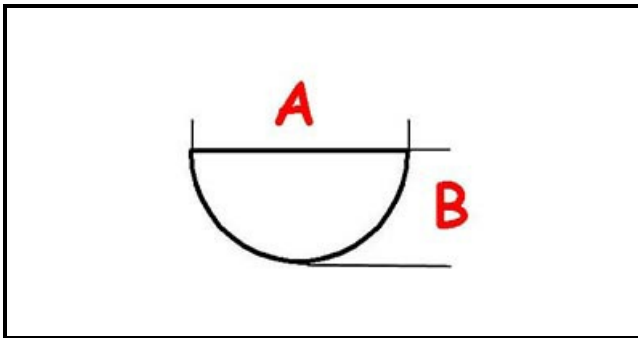

3108269

MANOPOLA

Data: 06-04-2025

ORIGINAL
OSP
SPARE PARTS

Dati tecnici

LUNGHEZZA MM	A=6mm
LARGHEZZA MM	B=5mm
DIAMETRO ESTERNO mm	Ø=60mm
NUMERO POSIZIONI	0-1
SEDE PER ALBERO A MEZZALUNA	MEZZALUNA/HALF-MOON