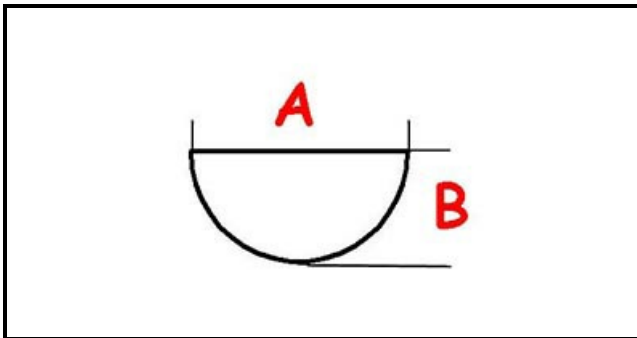

3108269

MANOPOLA

Data: 24-02-2025

ORIGINAL
OSP
SPARE PARTS**Dati tecnici**

LUNGHEZZA MM	A=6mm
LARGHEZZA MM	B=5mm
DIAMETRO ESTERNO mm	Ø=60mm
NUMERO POSIZIONI	0-1
SEDE PER ALBERO A MEZZALUNA	MEZZALUNA/HALF-MOON