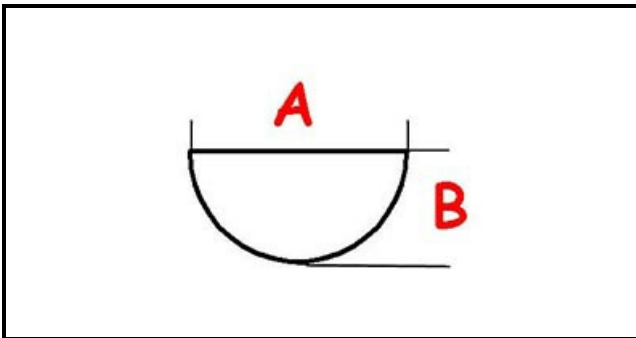

3108277

MANOPOLA

Data: 02-02-2025

ORIGINAL
OSP
SPARE PARTS**Dati tecnici**

LUNGHEZZA MM	A=10mm
LARGHEZZA MM	B=8mm
DIAMETRO ESTERNO mm	Ø=70mm
SEDE PER ALBERO A MEZZALUNA	MEZZALUNA/HALF-MOON

Codici produttore