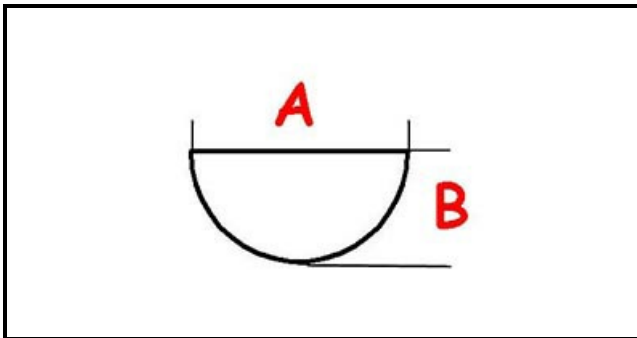

3108281

**MANOPOLA**

Data: 22-12-2024

ORIGINAL  
**OSP**  
SPARE PARTS**Dati tecnici**

LUNGHEZZA MM	A=6mm
LARGHEZZA MM	B=5mm
DIAMETRO ESTERNO mm	Ø=70mm
SEDE PER ALBERO A MEZZALUNA	MEZZALUNA/HALF-MOON

**Codici produttore**