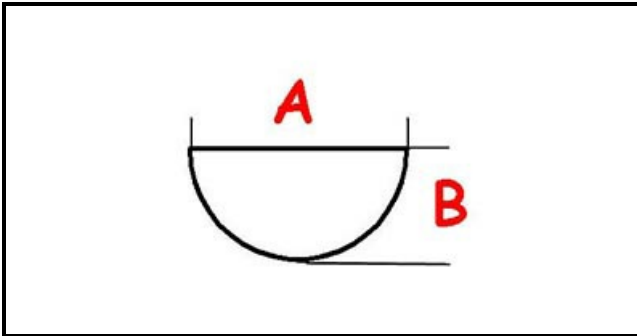

## Dati tecnici

LUNGHEZZA MM	A=8mm
LARGHEZZA MM	B=6,5mm
DIAMETRO ESTERNO mm	Ø=70mm
SEDE PER ALBERO A MEZZALUNA	MEZZALUNA/HALF-MOON