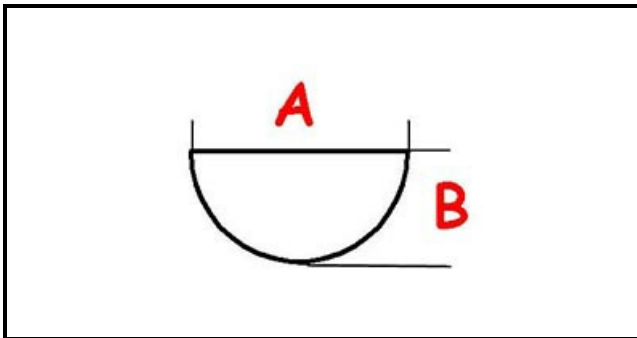

3108291

**MANOPOLA S GAS Ø 8**

Data: 24-02-2025

ORIGINAL  
**OSP**  
SPARE PARTS**Dati tecnici**

LUNGHEZZA MM	A=8mm
LARGHEZZA MM	B=6mm
DIAMETRO ESTERNO mm	Ø=73mm
SEDE PER ALBERO A MEZZALUNA	MEZZALUNA/HALF-MOON