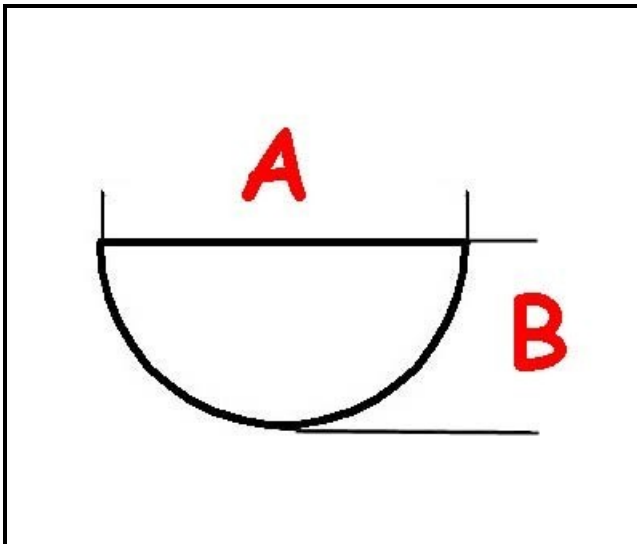

3108292

MANOPOLA FRYTOP A GAS OFFCAR

Data: 23-02-2025

ORIGINAL
OSP
SPARE PARTS**Dati tecnici**

LUNGHEZZA MM	A=8mm
LARGHEZZA MM	B=6,5mm
DIAMETRO ESTERNO mm	Ø=70mm
SEDE PER ALBERO A MEZZALUNA	MEZZALUNA/HALF-MOON