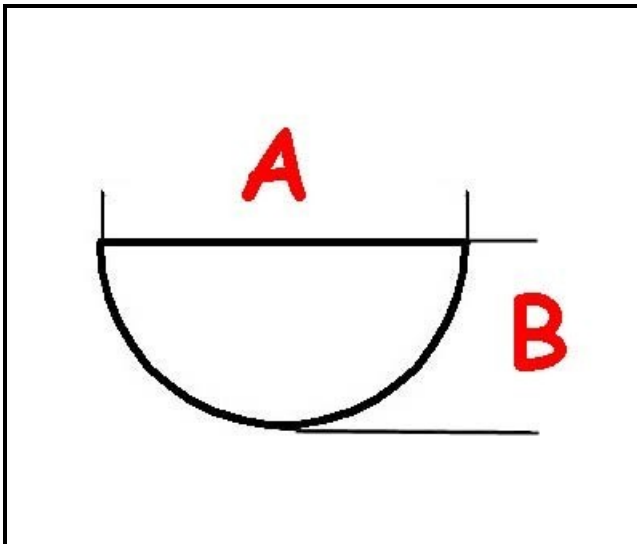

3108292

MANOPOLA FRYTOP A GAS OFFCAR

Data: 22-12-2024

ORIGINAL
OSP
SPARE PARTS**Dati tecnici**

LUNGHEZZA MM	A=8mm
LARGHEZZA MM	B=6,5mm
DIAMETRO ESTERNO mm	Ø=70mm
SEDE PER ALBERO A MEZZALUNA	MEZZALUNA/HALF-MOON