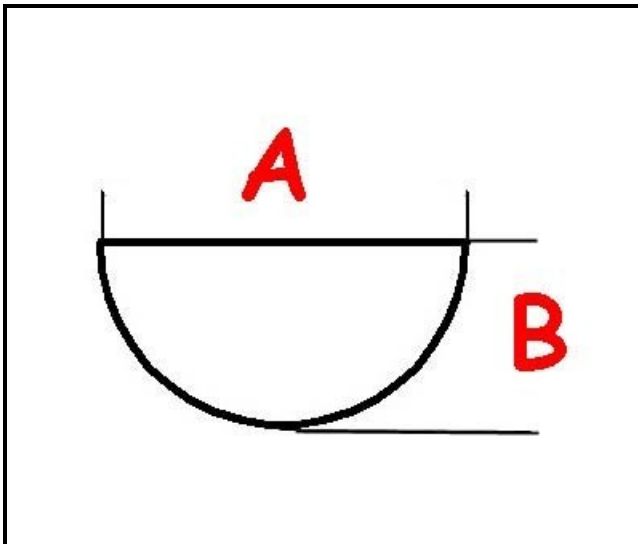

3108292

MANOPOLA FRYTOP A GAS OFFCAR

Data: 15-11-2024

ORIGINAL
OSP
SPARE PARTS**Dati tecnici**

LUNGHEZZA MM	A=8mm
LARGHEZZA MM	B=6,5mm
DIAMETRO ESTERNO mm	Ø=70mm
SEDE PER ALBERO A MEZZALUNA	MEZZALUNA/HALF-MOON