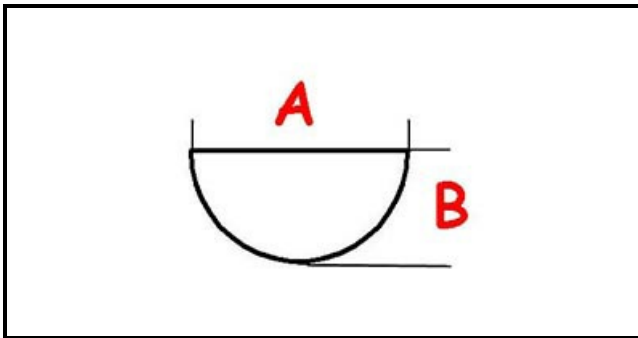

3108295

MANOPOLA ACQUA FREDDA

Data: 06-04-2025

ORIGINAL
OSP
SPARE PARTS

Dati tecnici

LUNGHEZZA MM	A=10mm
LARGHEZZA MM	B=8mm
DIAMETRO ESTERNO mm	Ø=67mm
SEDE PER ALBERO A MEZZALUNA	MEZZALUNA/HALF-MOON

Codici produttore