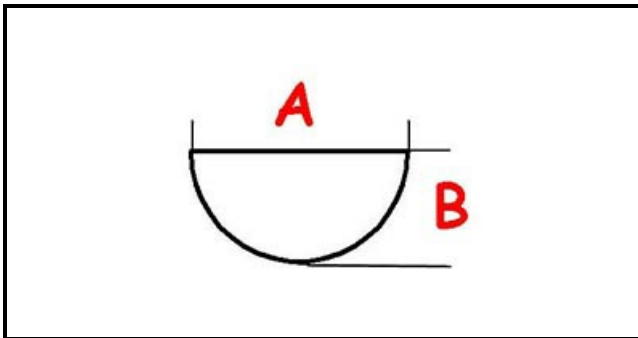

3108295

MANOPOLA ACQUA FREDDA

Data: 15-11-2024

ORIGINAL
OSP
SPARE PARTS**Dati tecnici**

LUNGHEZZA MM	A=10mm
LARGHEZZA MM	B=8mm
DIAMETRO ESTERNO mm	Ø=67mm
SEDE PER ALBERO A MEZZALUNA	MEZZALUNA/HALF-MOON

Codici produttore