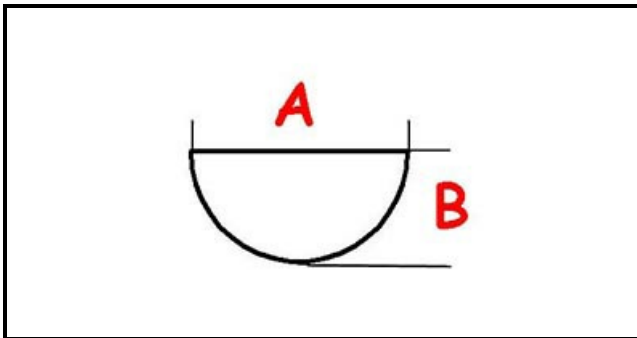

3108295

MANOPOLA ACQUA FREDDA

Data: 23-02-2025

ORIGINAL
OSP
SPARE PARTS**Dati tecnici**

LUNGHEZZA MM	A=10mm
LARGHEZZA MM	B=8mm
DIAMETRO ESTERNO mm	Ø=67mm
SEDE PER ALBERO A MEZZALUNA	MEZZALUNA/HALF-MOON

Codici produttore