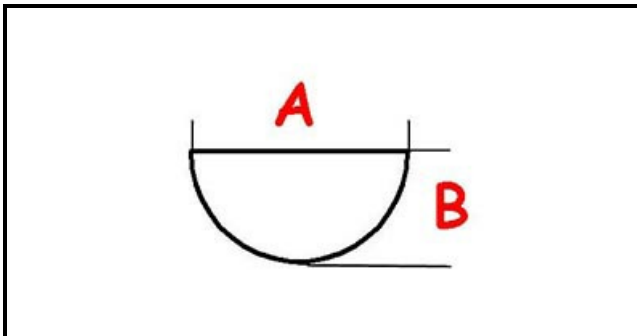

3108299

MANOPOLA "S" GAS Ø 10

Data: 22-12-2024

ORIGINAL
OSP
SPARE PARTS**Dati tecnici**

LUNGHEZZA MM	A=10mm
LARGHEZZA MM	B=8mm
DIAMETRO ESTERNO mm	Ø=73mm
SEDE PER ALBERO A MEZZALUNA	MEZZALUNA/HALF-MOON

Codici produttore