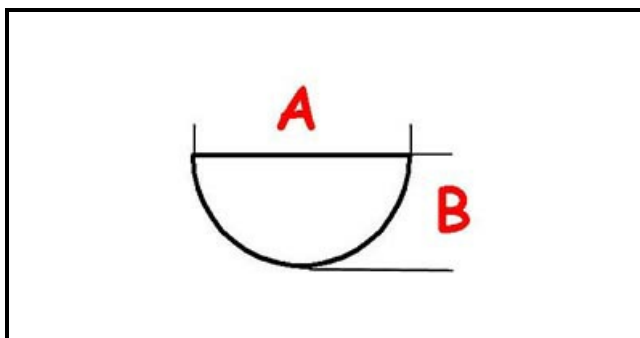

3108318

MANOPOLA X RUBINETTO BAR NERA

Data: 23-11-2024

Dati tecnici

LUNGHEZZA MM	A=6mm
LARGHEZZA MM	B=5mm
DIAMETRO ESTERNO mm	Ø=40mm
SEDE PER ALBERO A MEZZALUNA	MEZZALUNA/HALF-MOON