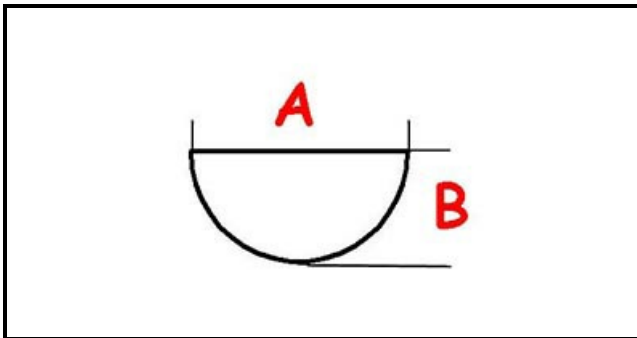

3108331

MANOPOLA 100-180°C D.76MM

Data: 22-12-2024

ORIGINAL
OSP
SPARE PARTS**Dati tecnici**

LUNGHEZZA MM	A=6mm
LARGHEZZA MM	B=5mm
DIAMETRO ESTERNO mm	Ø=77mm
SEDE PER ALBERO A MEZZALUNA	MEZZALUNA/HALF-MOON
TEMPERATURA MASSIMA °	T max=180°