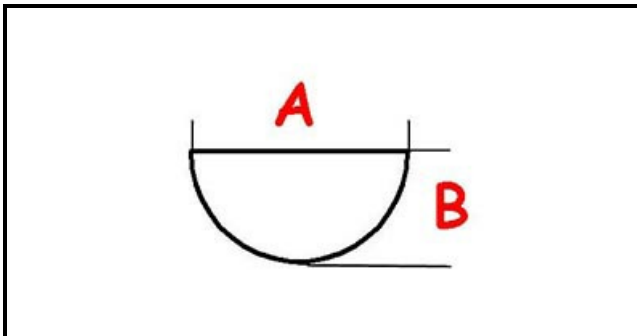

3108331

MANOPOLA 100-180°C D.76MM

Data: 14-03-2025

ORIGINAL
OSP
SPARE PARTS**Dati tecnici**

LUNGHEZZA MM	A=6mm
LARGHEZZA MM	B=5mm
DIAMETRO ESTERNO mm	Ø=77mm
SEDE PER ALBERO A MEZZALUNA	MEZZALUNA/HALF-MOON
TEMPERATURA MASSIMA °	T max=180°