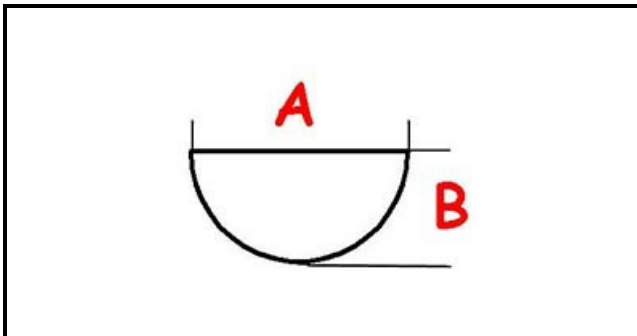

3108331

MANOPOLA 100-180°C D.76MM

Data: 02-02-2025

ORIGINAL
OSP
SPARE PARTS**Dati tecnici**

LUNGHEZZA MM	A=6mm
LARGHEZZA MM	B=5mm
DIAMETRO ESTERNO mm	Ø=77mm
SEDE PER ALBERO A MEZZALUNA	MEZZALUNA/HALF-MOON
TEMPERATURA MASSIMA °	T max=180°