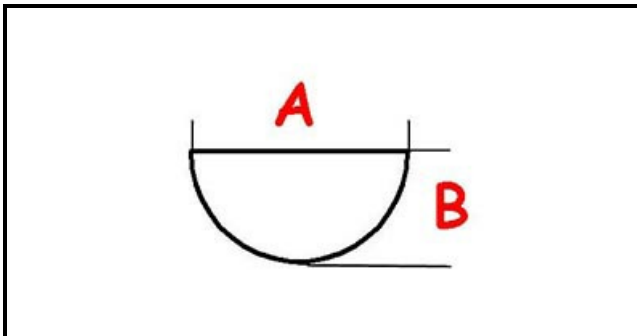

3108331

MANOPOLA 100-180°C D.76MM

Data: 15-11-2024

ORIGINAL
OSP
SPARE PARTS**Dati tecnici**

LUNGHEZZA MM	A=6mm
LARGHEZZA MM	B=5mm
DIAMETRO ESTERNO mm	Ø=77mm
SEDE PER ALBERO A MEZZALUNA	MEZZALUNA/HALF-MOON
TEMPERATURA MASSIMA °	T max=180°