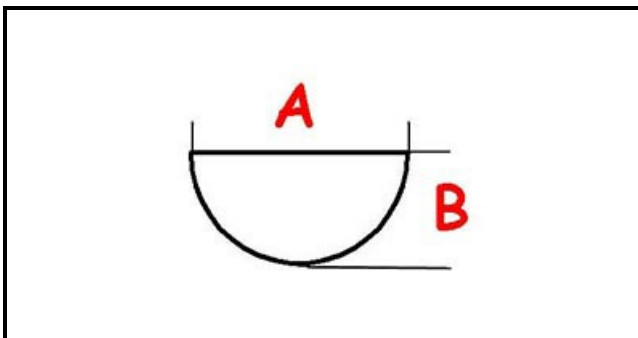

## Dati tecnici

LUNGHEZZA MM	A=5mm
LARGHEZZA MM	B=3,5mm
DIAMETRO ESTERNO mm	Ø=30m
NUMERO POSIZIONI	1-6
SEDE PER ALBERO A MEZZALUNA	MEZZALUNA/HALF-MOON