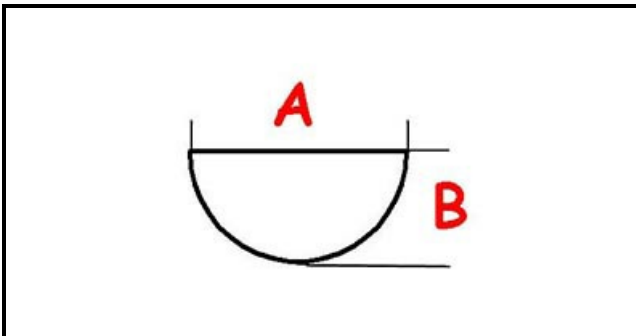

3108336

**MANOPOLA TIMER MACINADOSATORE SERIGRAFATA 6'**

Data: 22-12-2024

**Dati tecnici**

LUNGHEZZA MM	A=5mm
LARGHEZZA MM	B=3,5mm
DIAMETRO ESTERNO mm	Ø=30m
NUMERO POSIZIONI	1-6
SEDE PER ALBERO A MEZZALUNA	MEZZALUNA/HALF-MOON