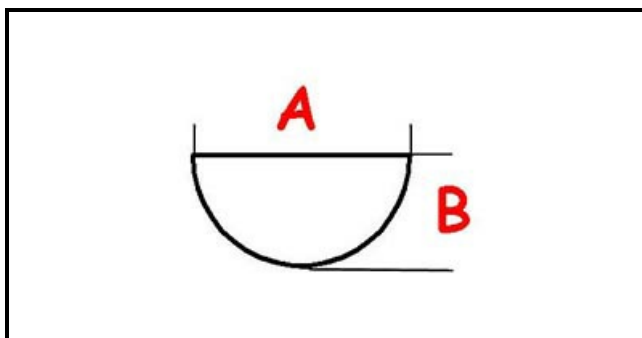

3108336

**MANOPOLA TIMER MACINADOSATORE SERIGRAFATA 6'**

Data: 23-02-2025

**Dati tecnici**

LUNGHEZZA MM	A=5mm
LARGHEZZA MM	B=3,5mm
DIAMETRO ESTERNO mm	Ø=30m
NUMERO POSIZIONI	1-6
SEDE PER ALBERO A MEZZALUNA	MEZZALUNA/HALF-MOON