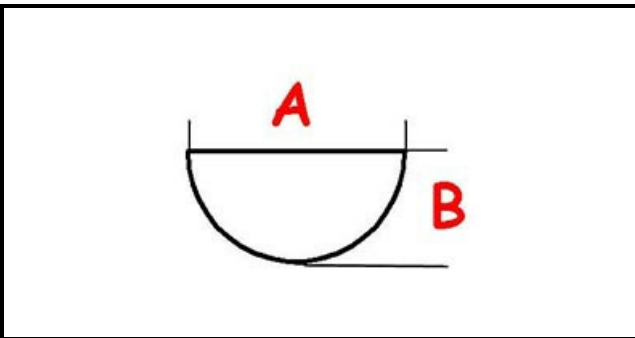

3108357

**MANOPOLA**

Data: 15-11-2024

ORIGINAL  
**OSP**  
SPARE PARTS**Dati tecnici**

LUNGHEZZA MM	A=6mm
LARGHEZZA MM	B=5mm
DIAMETRO ESTERNO mm	Ø=60mm
SEDE PER ALBERO A MEZZALUNA	MEZZALUNA/HALF-MOON

**Codici produttore**