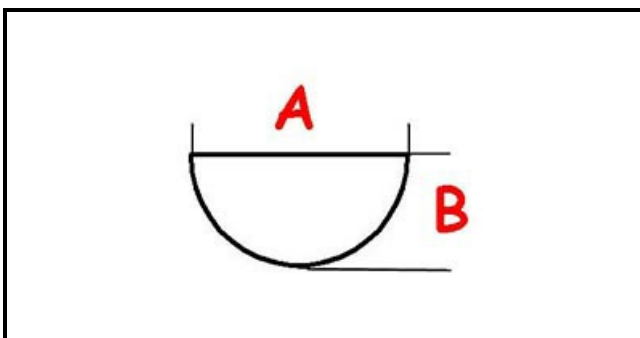

3108357

MANOPOLA

Data: 12-04-2025

ORIGINAL
OSP
SPARE PARTS

Dati tecnici

LUNGHEZZA MM	A=6mm
LARGHEZZA MM	B=5mm
DIAMETRO ESTERNO mm	Ø=60mm
SEDE PER ALBERO A MEZZALUNA	MEZZALUNA/HALF-MOON

Codici produttore

ELECTROLUX PROFESSIONAL S.P.A.