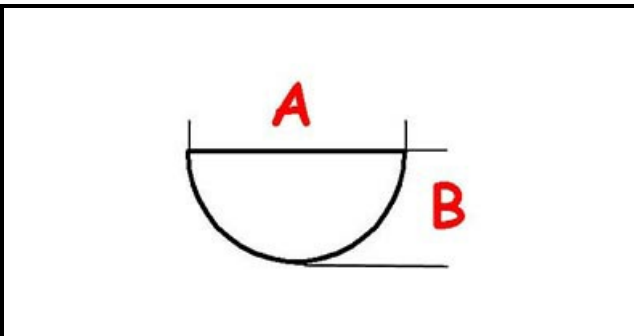

3108357

MANOPOLA

Data: 23-12-2024

ORIGINAL
OSP
SPARE PARTS**Dati tecnici**

LUNGHEZZA MM	A=6mm
LARGHEZZA MM	B=5mm
DIAMETRO ESTERNO mm	Ø=60mm
SEDE PER ALBERO A MEZZALUNA	MEZZALUNA/HALF-MOON

Codici produttore