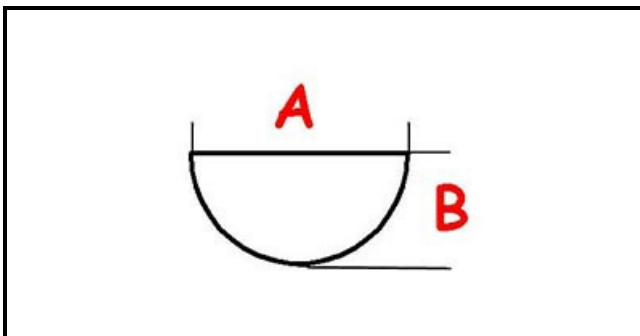

3108357

MANOPOLA

Data: 24-02-2025

ORIGINAL
OSP
SPARE PARTS**Dati tecnici**

LUNGHEZZA MM	A=6mm
LARGHEZZA MM	B=5mm
DIAMETRO ESTERNO mm	Ø=60mm
SEDE PER ALBERO A MEZZALUNA	MEZZALUNA/HALF-MOON

Codici produttore