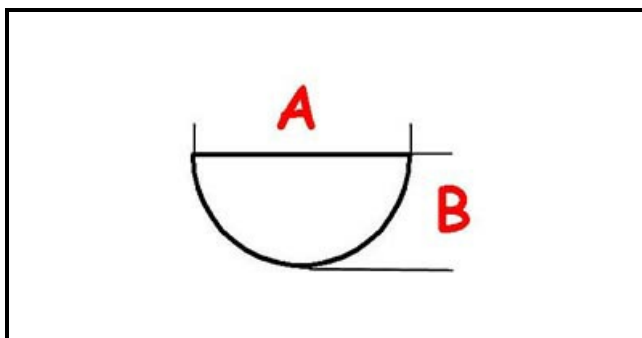

### Dati tecnici

LUNGHEZZA MM	A=6mm
LARGHEZZA MM	B=5mm
DIAMETRO ESTERNO mm	Ø=70mm
NUMERO POSIZIONI	0-6
SEDE PER ALBERO A MEZZALUNA	MEZZALUNA/HALF-MOON