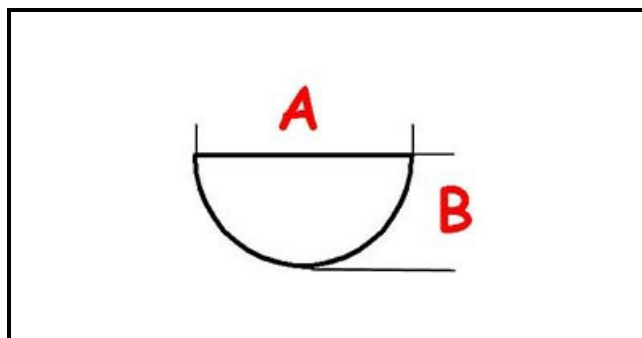

3108390

MANOPOLA FR GAS CHIGLIA COMPL.

Data: 23-02-2025

ORIGINAL
OSP
SPARE PARTS**Dati tecnici**

| | |
|-----------------------------|---------------------|
| LUNGHEZZA MM | A=8mm |
| LARGHEZZA MM | B=6mm |
| DIAMETRO ESTERNO mm | Ø=72mm |
| SEDE PER ALBERO A MEZZALUNA | MEZZALUNA/HALF-MOON |
| TEMPERATURA MASSIMA ° | T max=190° |