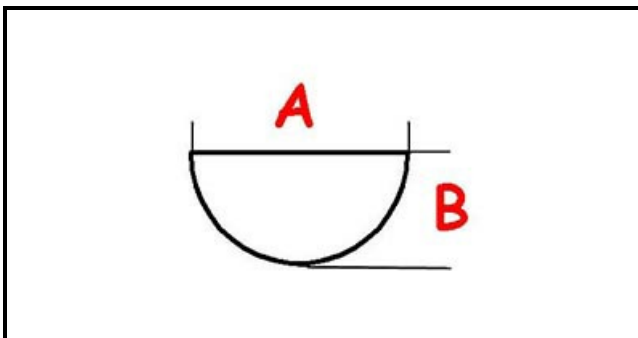

3108390

MANOPOLA FR GAS CHIGLIA COMPL.

Data: 17-04-2025

ORIGINAL
OSP
SPARE PARTS

Dati tecnici

LUNGHEZZA MM	A=8mm
LARGHEZZA MM	B=6mm
DIAMETRO ESTERNO mm	Ø=72mm
SEDE PER ALBERO A MEZZALUNA	MEZZALUNA/HALF-MOON
TEMPERATURA MASSIMA °	T max=190°