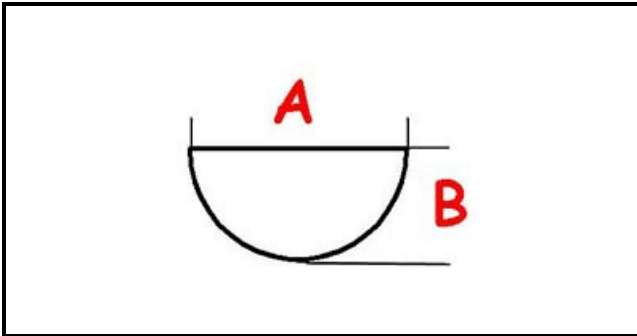

3108396

MANOPOLA TIMER TOSTIERA/FORNO

Data: 04-04-2025

ORIGINAL
OSP
SPARE PARTS

Dati tecnici

LUNGHEZZA MM	A=6mm
LARGHEZZA MM	B=5mm
DIAMETRO ESTERNO mm	Ø=38mm
SEDE PER ALBERO A MEZZALUNA	MEZZALUNA/HALF-MOON